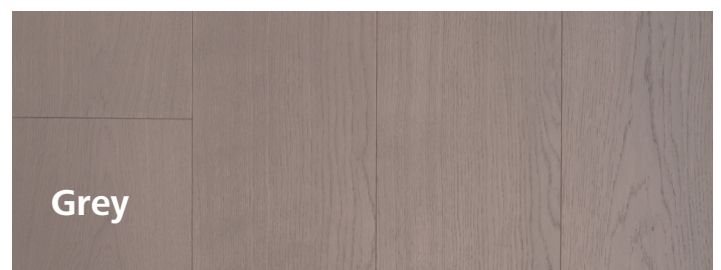

SORTIMENT

	Dark	Grey	Natural	Light	Cream	White
Holzart						
Eiche	•	•	•	•	•	•
Oberfläche						
oxi natur geölt	•		•			
oxi weiss geölt				•	•	•
oxi grau geölt		•				
Oberflächenart						
gebürstet	•	•	•	•	•	•
Oberflächenbehandlung						
Thermo	•					
Sortierung						
Standard	•	•	•	•	•	•
Format						
1800 x 188 x 9.5 mm	•					
1800 x 190 x 9.5 mm		•	•	•	•	•
2000 x 188 x 9.5 mm	•					
2000 x 190 x 9.5 mm		•	•	•	•	•
Verbindung						
Nut/Kamm	•	•	•	•	•	•