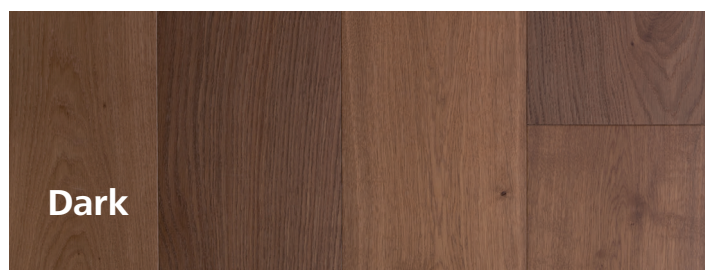

SORTIMENT

	Dark	Grey	Natural	Light	Cream	White
Holzart						
Eiche	•	•	•	•	•	•
Oberfläche						
oxi natur geölt	•		•			
oxi weiss geölt				•	•	•
oxi grau geölt		•				
Oberflächenart						
gebürstet	•	•	•	•	•	•
Oberflächenbehandlung						
Thermo	•					
Sortierung						
Standard	•	•	•	•	•	•
Format						
1800 x 188 x 9.5 mm	•					
1800 x 190 x 9.5 mm		•	•	•	•	•
2000 x 188 x 9.5 mm	•					
2000 x 190 x 9.5 mm		•	•	•	•	•
Verbindung						
Nut/Kamm	•	•	•	•	•	•