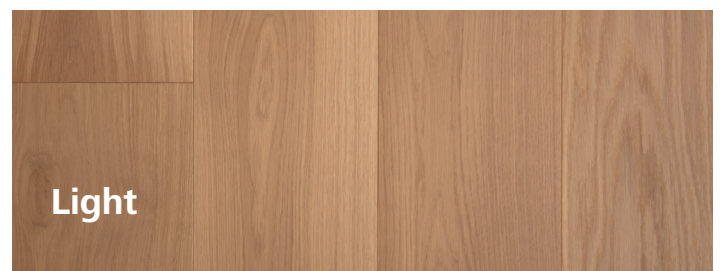

SORTIMENT

	Dark	Grey	Natural	Light	Cream	White
Holzart						
Eiche	•	•	•	•	•	•
Oberfläche						
oxi natur geölt	•		•			
oxi weiss geölt				•	•	•
oxi grau geölt		•				
Oberflächenart						
gebürstet	•	•	•	•	•	•
Oberflächenbehandlung						
Thermo	•					
Sortierung						
Standard	•	•	•	•	•	•
Format						
1800 x 188 x 9.5 mm	•					
1800 x 190 x 9.5 mm		•	•	•	•	•
2000 x 188 x 9.5 mm	•					
2000 x 190 x 9.5 mm		•	•	•	•	•
Verbindung						
Nut/Kamm	•	•	•	•	•	•