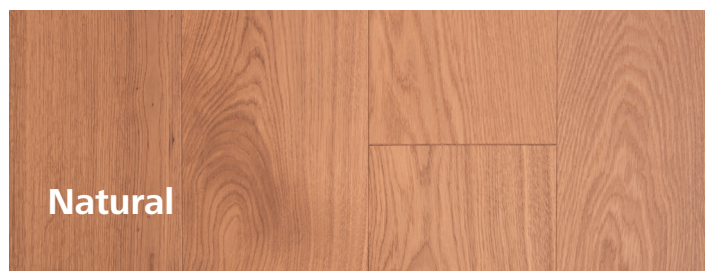

SORTIMENT

	Dark	Grey	Natural	Light	Cream	White
Holzart						
Eiche	•	•	•	•	•	•
Oberfläche						
oxi natur geölt	•		•			
oxi weiss geölt				•	•	•
oxi grau geölt		•				
Oberflächenart						
gebürstet	•	•	•	•	•	•
Oberflächenbehandlung						
Thermo	•					
Sortierung						
Standard	•	•	•	•	•	•
Format						
1800 x 188 x 9.5 mm	•					
1800 x 190 x 9.5 mm		•	•	•	•	•
2000 x 188 x 9.5 mm	•					
2000 x 190 x 9.5 mm		•	•	•	•	•
Verbindung						
Nut/Kamm	•	•	•	•	•	•