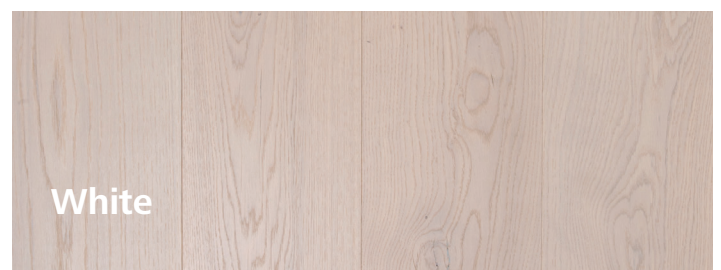

SORTIMENT

	Dark	Grey	Natural	Light	Cream	White
Holzart						
Eiche	•	•	•	•	•	•
Oberfläche						
oxi natur geölt	•		•			
oxi weiss geölt				•	•	•
oxi grau geölt		•				
Oberflächenart						
gebürstet	•	•	•	•	•	•
Oberflächenbehandlung						
Thermo	•					
Sortierung						
Standard	•	•	•	•	•	•
Format						
1800 x 188 x 9.5 mm	•					
1800 x 190 x 9.5 mm		•	•	•	•	•
2000 x 188 x 9.5 mm	•					
2000 x 190 x 9.5 mm		•	•	•	•	•
Verbindung						
Nut/Kamm	•	•	•	•	•	•